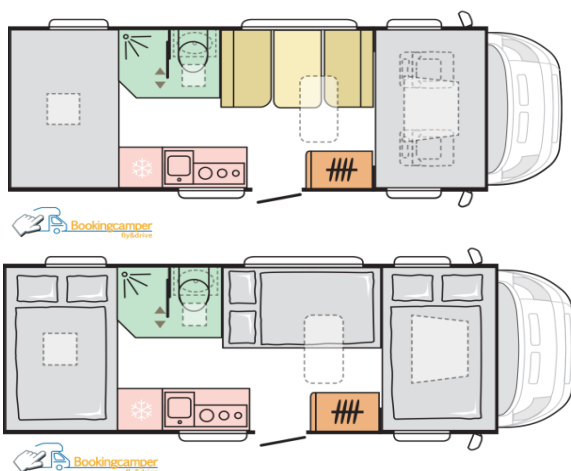

ADRIA CORAL XL 600 DP

DATOS TECNICOS

X standard

O opcion

- no previsto

CHASIS

Rating emisiones	Euro 6
Fiat 6 2.3 130 Hp 35 L	X

DIMENSIONES Y PESOS

Longitud exterior caja (mm)	6990
Ancho exterior total (mm)	2299
Altura exterior total (mm)	3070
Altura interior (mm)	2040/2350
Masa en orden de marche (MOM - Kg)	N.D.
Peso máximo autorizado (Kg)	3500
Peso máximo remolcable (Kg)	2000
Distancia entre ejes (mm)	4035
Plazas homologadas	6

EQUIPAMIENTO DEL CHASIS

Tipo de Chasis	standard
Patas estabilizadoras traseras	O
Rueda recambio (no Fix & Go Kit)	O
Soporte rueda recambio	O
Sistema monot. presión neumáticos	O
LDWS & HBR	O
Sensor lluvia & luz	O
LP1 FIAT	CORAL XL 600 DP PACK
ABS	X
Cambio automático Fiat	O
Kit Fix & Go (en lugar de rueda recambio) Fiat	X
Color metalizado Fiat	O